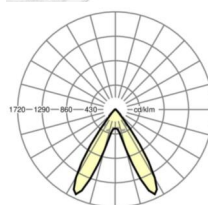

параметры

номер заказа	19460004024
код EAN	4020863396672
номер таможенного тарифа	94051190
Знак прохождения контроля	IP 20, класс защиты I, γ 65° < 3000 cd/m², ENEC10 VDE, F, HACCP DIN10500/Food/IFS-пригодность для применения/BRC, Indoor, CE
Степень ударопрочности IK	IK03 (-20°C bis 40°C)
Температура окружения	ta -20°C в 40°C
Гарантийный срок	5 лет
Государственные программы поддержки	BEG - государственные субсидии для энергосберегающих зданий (действительна только для Германии)

электротехника

Балласт	Электронный драйвер (1 штука)
Мощность системы	37W
сетевое напряжение	230V/50Hz
класс энергосбережения/Источник света	D

Оптика

Оснастка	LED, цветопередача/оттенок света CRI ≥ 80 / 4000K
Допуск для координаты цветности (MacAdam)	3SDCM
Фотобиологическая безопасность (светильник)	RG1
Номинальный световой поток	6127lm
Срок службы LED	50000h L80/B10 (Tq 40°C)
светоотдача светильников	164lm/W
Угол излучения	70° (C0) / 90° (C90)
UGR поп./вдоль	19.3 / 18.0

DEEP-LINK

<https://www.regiolux.de/ru/article/19460004024>