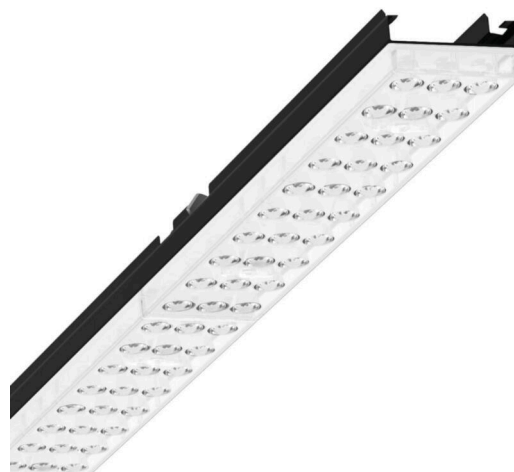

Лампо- и прибородержатели - Individual.Lens.Optic - прямой несимметричный свет, двойной - без видимых стыков

Ламподержатель из оцинкованного стального профиля, поверхность покрыта лаком на полиэфирной смоле. Крепление без инструментов с нажимными затворами, встроенными в конструкцию, обеспечивают защиту от кражи и взлома. Цвет корпуса черный RAL 9005; Распределение света прямой несимметричный свет, двойной через Individual.Lens.Optic из пластмасса ПММА, Оптика отдельных линз делает сборку и установку предельно удобными, плоскость легко чистится. Тройные ряды из отдельных линз, идеально согласованные с лампо-/прибородержателями, обеспечивают цельный вид без стыков и неравномерностей. подходит для рабочих мест за дисплеем, при угле выше 65° меньше 3000 кд. на 1 кв. м; защита от слепящих лучей по всем направлениям согласно действующему стандарту DIN-EN 12464-1, UGR (4H/8H) 19.3. Подключение к электросети через штатную 3-полюсную штекерную деталь для быстрой сборки, со свободным выбором фаз. Встроенный механизм для правильной сборки для быстрого контакта. Сменные блоки, позволяющие легко модернизировать освещение, существенно продлевают срок службы всей осветительной установки.

## Оптика

Оснастка	LED, цветопередача/оттенок света CRI ≥ 80 / 4000K
Допуск для координаты цветности (MacAdam)	3SDCM
Фотобиологическая безопасность (светильник)	RG1
Номинальный световой поток	6127lm
Срок службы LED	50000h L80/B10 (Tq 40°C)
светоотдача светильников	164lm/W
Угол излучения	70° (C0) / 90° (C90)
UGR поп./вдоль	19.3 / 18.0

## DEEP-LINK

<https://www.regiolux.de/ru/article/19460004024>

Ссылка	LED 6000lm 840
ηLB	100 %
Φ ↓/↑	99 % / 1 %
UGR поп./вдоль дисплей	19.3 / 18.0 65° < 3000cd/m²

**Механика**

цвет корпуса	черный RAL 9005
размеры (LxWxH/DxH)	1531mm x 55mm x 37mm
вес (нетто)	1.9kg
Вид монтажа	сборка трековых систем, Потолочная световая конструкция, Структура подвесного светильника